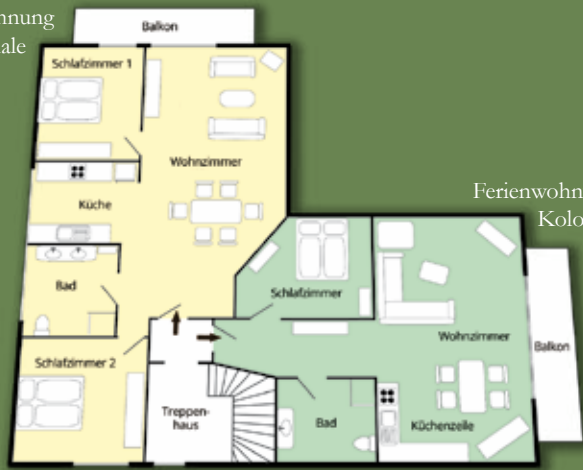

Der Kurort Gohrisch befindet sich in ruhiger, waldreicher und klimatisch ausgeglichener Lage auf einer Hochebene links der Elbe, in der Nationalparkregion Sächsische Schweiz. Benachbart liegen im Elbtal die Städte Bad Schandau und Königstein.

Der Ort ist seit der Gründerzeit als „Sommerfrische und klimatischer Luftkurort“ bekannt und beliebt. Zahlreiche Restaurants laden mit gutem Essen und gemüthlicher Atmosphäre zum Verweilen ein.

Ferienwohnung Chippendale

Ferienwohnung Kolonial

KOLONIAL ...

... bietet auf 56 m² Platz für 2-4 Personen. Die dunklen Möbel im Kolonialstil bieten der hellen und sonnigen Ferienwohnung einen schönen farbigen Kontrast.

Ausstattung:

- großer Wohnraum mit Schlaf-couch
- Küchenzeile mit Geschirrspüler, Mikrowelle, Cerankochfeld, großem Kühlschrank usw.
- 1 separater Schlafrum mit Doppelbett
- Kinderbett und -stühlchen vorhanden
- Bad mit Waschtisch, großer barrierefreier Dusche und WC
- TV und Radio
- WLAN
- großer Balkon (10qm)
- Haustiere auf Anfrage
- Parkplatz am Haus